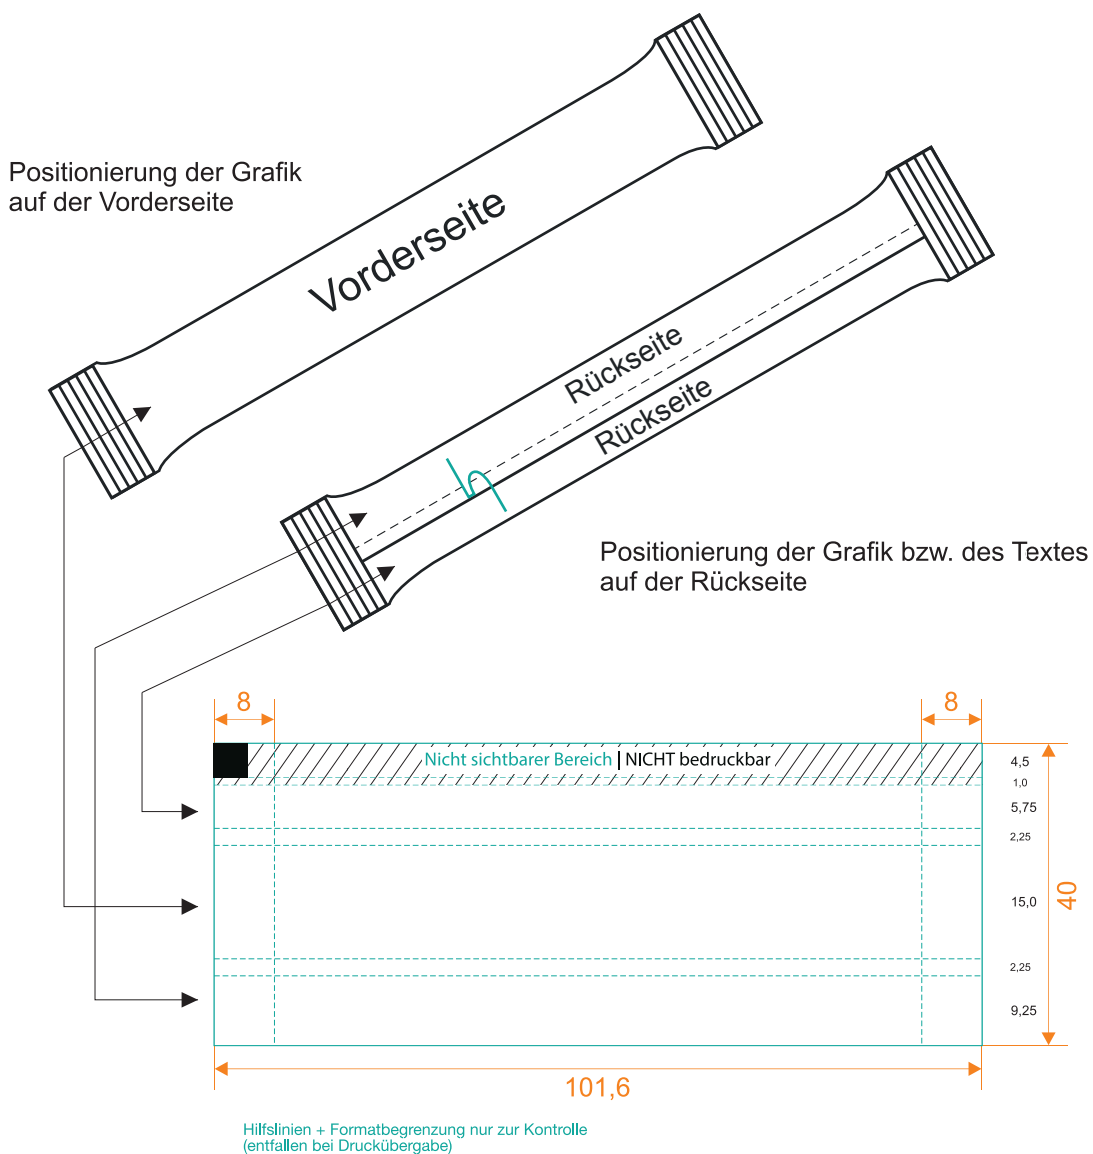

DIGITALE VORLAGE / FLEXODRUCK (PANTONE)

101,6 x 40 mm, Abbildungs-Maßstab 1:1

Pantone-Farben:

Wichtig für die Anfertigung Ihrer Druckvorlage:

Druckverfahren:

Flexodruck

Farbangabe:

Bis 4 Farbig Pantone.

Bilder:

Grafiken müssen als Vektordatei angelegt sein.

Schriften:

Schriften sind in Pfade umzuwandeln bzw. mitzuliefern und sollten eine Schriftgröße von 6 Pt nicht unterschreiten.

Platzierungen:

Bitte beachten Sie, dass für eine optimale Erscheinung Ihrer Werbung relevante Teile Ihres Motivs nicht bis direkt an die Formatkante gesetzt werden sollten.

Beschnitt:

Keine Schnitt-/oder Passermarken sowie keine Beschnittzugabe anlegen - Ihre Grafik wird genau auf Maß gedruckt.

Druckmarke:

Die Druckmarke, die auf der Druckvorlage abgebildet ist, ist für die gesteuerte Produktion des Artikels zwingend notwendig. Diese befindet sich jedoch im nicht sichtbaren Bereich.